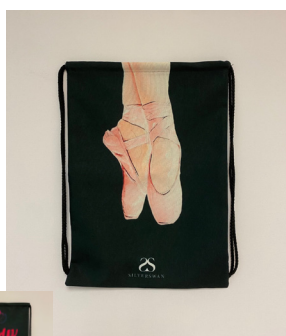

BOLSAS GRANDES
BOLSAS PEQUEÑAS
PORTATRAJES
BOLSOS
MOCHILAS

Modelo - Portatrajes
MUSIC

Modelo - Portatrajes
SKATE-BALLET

Modelo - Portatrajes
SP-01

Modelo - Portatrajes
SP-02

Modelo - Portatrajes
SP-03

Modelo - Bolso
SV-01

Modelo - Bolso
SV-02

Modelo - Mochila
PUNTAS 1

Modelo - Mochila
PUNTAS 1 NEGRO

FUNDAS
CUBREPATÍN

Modelo
ALL STARS

Modelo
ALL STARS

Modelo
ANGRY BIRDS

Modelo
BANDERA BRITÁNICA