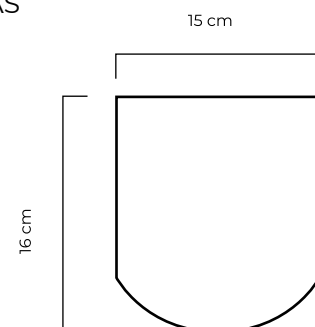

BOLSA PUNTERAS