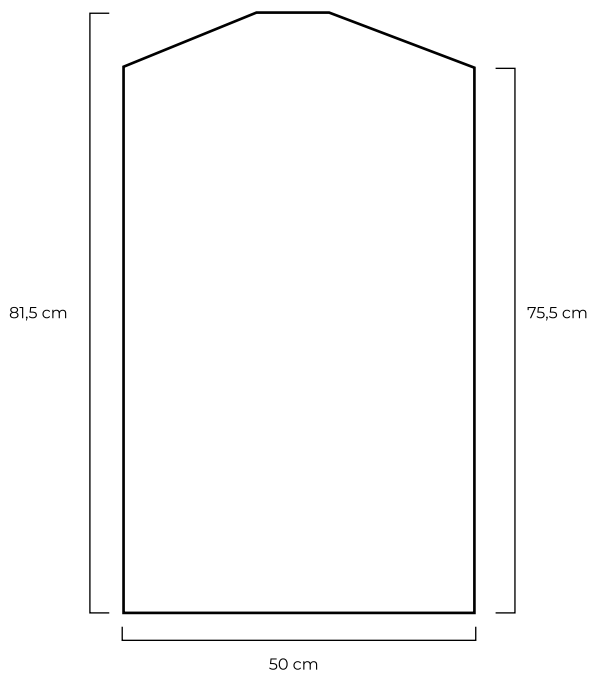

GUÍA TALLAS

TALLAS	EDAD (años)
Niño/a Pequeña	3 a 5
Niño/a Mediana	6 a 9
Niño/a Grande	10 a 12

TALLA	Cordón / Banda Material Elástico (cm)
Talla Niño/a Pequeña	10
Talla Niño/a Mediana	11
Talla Niño/a Grande	12

Modelo - Bolsa Punteras
RHYTHMICS

Modelo - Portacintas
LIMA - VIOLA

GUÍA MEDIDAS

BOLSA PEQUEÑA

BOLSA GRANDE Y MOCHILA

PORTAMALLAS

BOLSO

PORTACINTAS