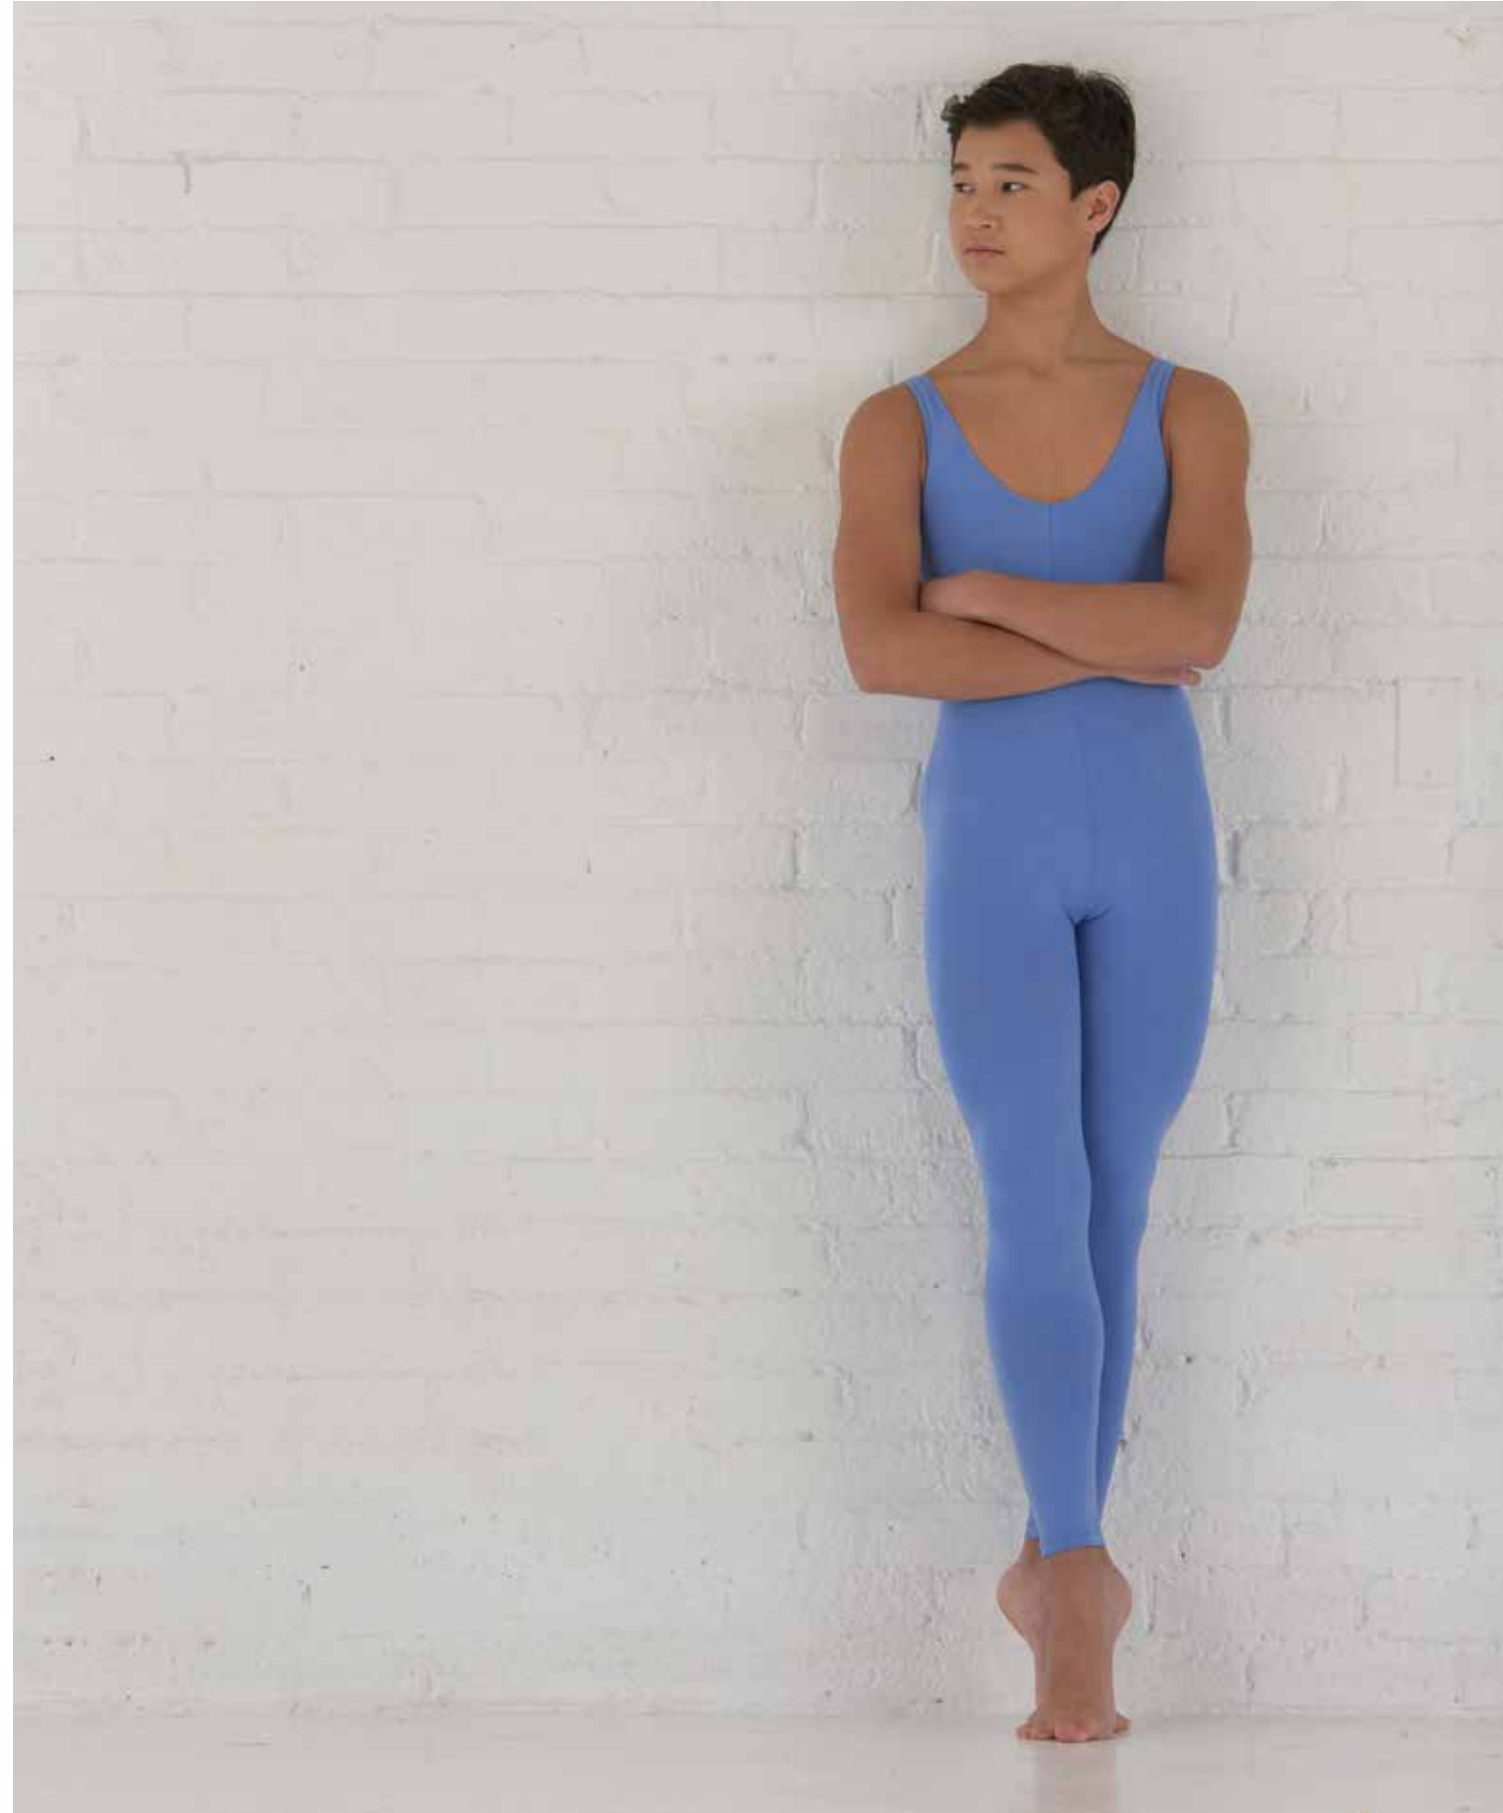

01 **NOIR**

07 **MARINE**

24 **NIAGARA**

26 **BORDEAUX**

97 **BEIGE**

55 **SKY**

56 **ACIER**

RYO

- 01 **NOIR**
- 02 **BLANC**
- 07 **MARINE**
- 47 **GRIS**
- 88 **ANGEL BLEU**

YURI CL

STRETCH COTTON

- 01 **NOIR**
- 02 **BLANC**
- 07 **MARINE**
- 56 **ACIER**
- 55 **SKY**

PATRICK

SHORTARD

YOUTH 10-12
ADULT 36-44

STRETCH COTTON

- 01 **NOIR**
- 02 **BLANC**
- 07 **MARINE**
- 97 **BEIGE**
- 56 **ACIER**
- 55 **SKY**

PATRICK

CLAUDE

CLAUDE
UNITARD

YOUTH 10 - 12
ADULT 36 - 44

STRETCH COTTON

- 01 **NOIR**
- 07 **MARINE**
- 24 **NIAGARA**
- 97 **BEIGE**
- 56 **ACIER**
- 55 **SKY**