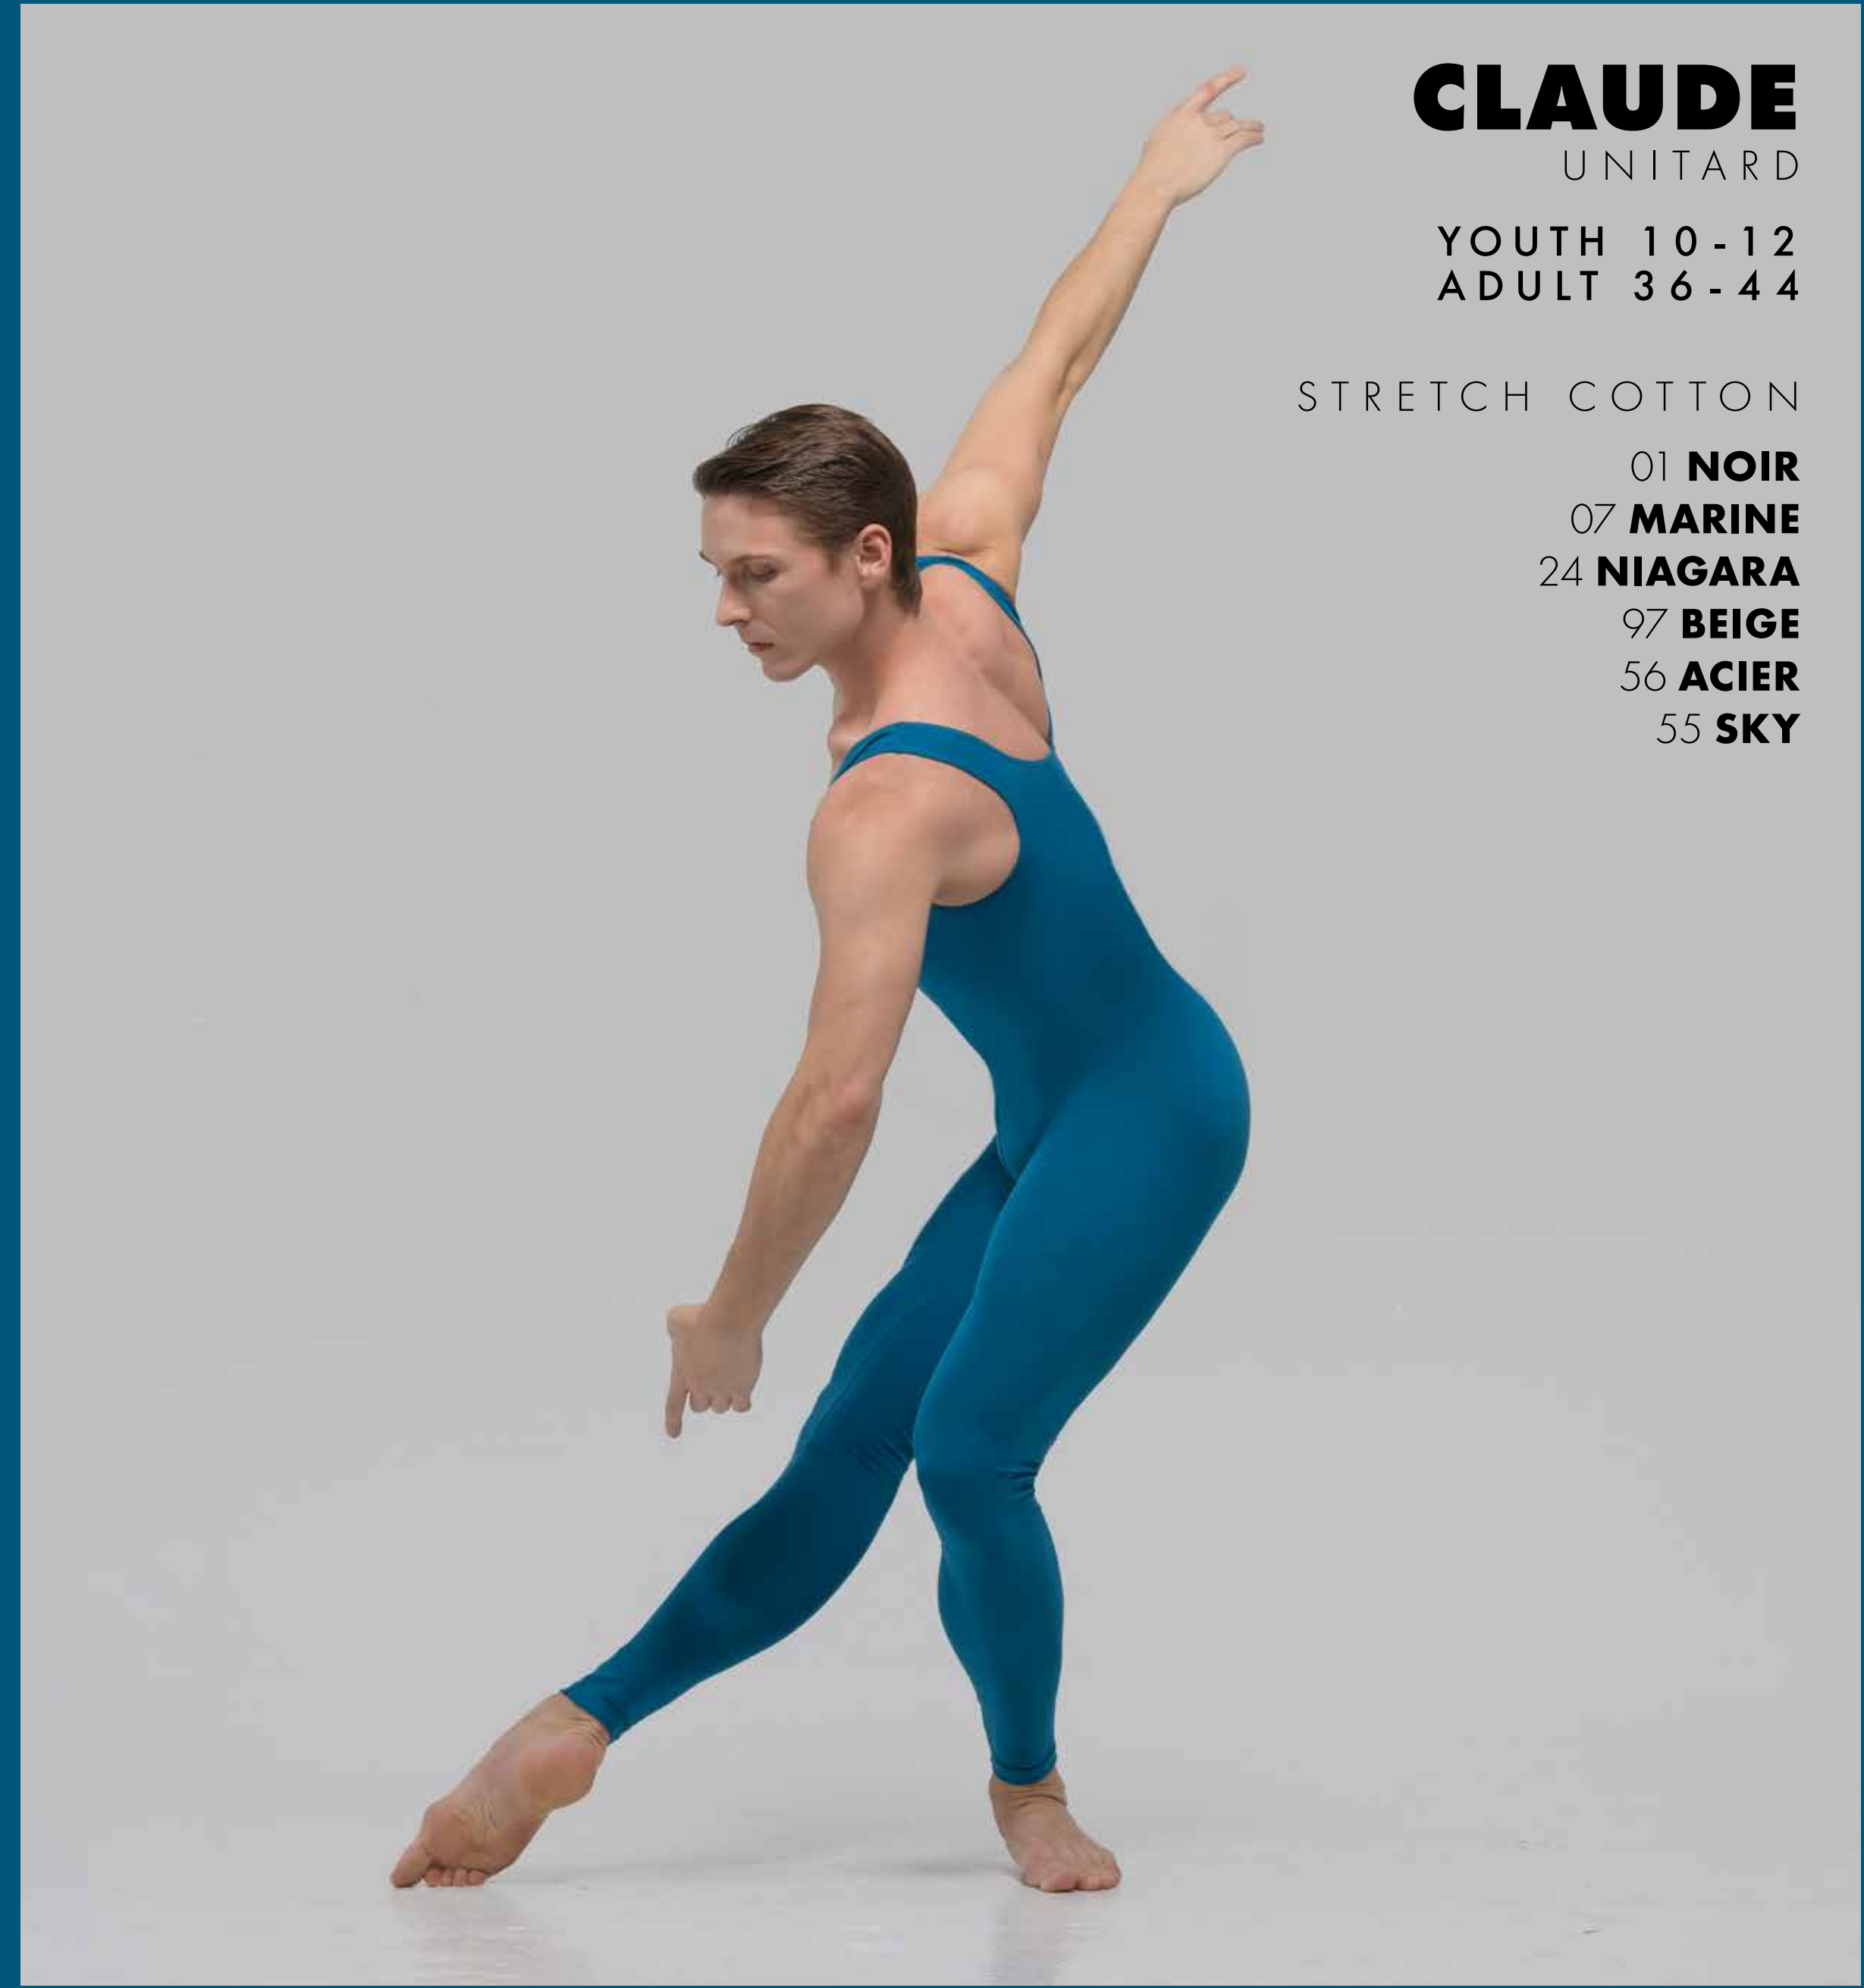

CLAUDE

CLAUDE
UNITARD

YOUTH 10 - 12
ADULT 36 - 44

STRETCH COTTON

- 01 **NOIR**
- 07 **MARINE**
- 24 **NIAGARA**
- 97 **BEIGE**
- 56 **ACIER**
- 55 **SKY**