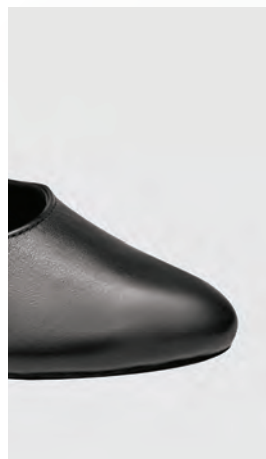

ASTORIA

BR27002L

Closed toe
Leather upper
Suede sole
Heel : 2 3/4"

Color : Black

Bout fermé
Dessus cuir
Semelle daim
Talon : 6.9 cm
Couleur : Noir

Punta cerrada
Parte superior de cuero
Suela de gamuza
Tacón : 6.9 cm
Color : Negro

Sansha Sizes / Tailles / Tallas : 5-13

BR27 | **2 3/4"**
6.9 cm