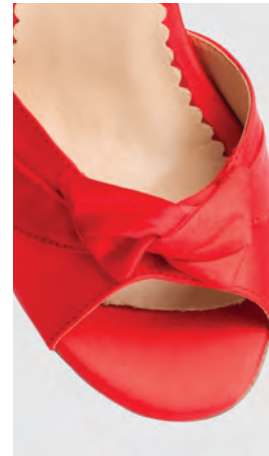

THALIA
BT37011S

BT37 | **3 3/4"**
9.4cm