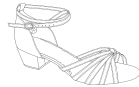

BK13

1 3/8"
3.2 cm

GRACIA

BK13026S

Satin upper
Suede sole
Heel : 1 3/8"

Colors : Dark tan, Black

Parte superior de satin
Suela de gamuza

Tacón : 3.2 cm